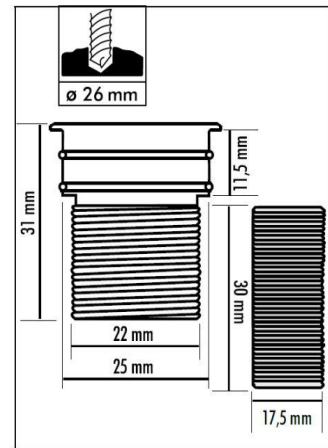

Technisches Datenblatt

Hauptkategorie SKYLIGHT

Artikelnummer Seliger **44980**
Bezeichnung Artikel **SKYLIGHT NANO 500 WARMWEIß**

(Verwendung nur zusammen mit Basismodul und Steuerelektronik möglich)

A Technische Daten

Stand vom: 06.07.2013

	Verbrauch	Leistung	Beleuchtung	AC / DC
1.	Volt	3 V		DC
2.	Watt		0,3	
3.	Lumen		9,0 - 10,0	
4.	Lux			
5.	Kelvin		3000k-3250k