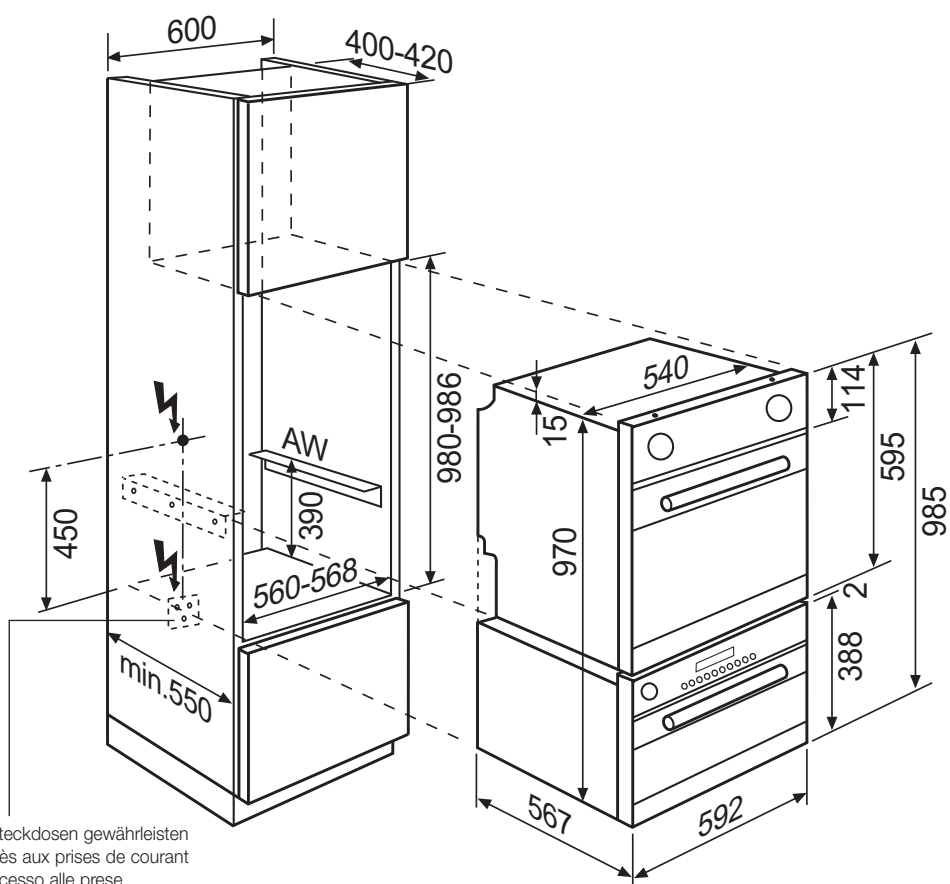

Empfehlung: EBC SL70 oder EBC GL70 unten einbauen  
 Recommandation: encastrer EBC SL70 ou EBC GL70 en bas  
 Raccomandazione: installare EBC SL70 o EBC GL70 in basso

Einbau in Hochschrank – Kombination mit 3 Kompaktbacköfen nach Wahl:  
 Encastrement dans armoire haute – combinaison de 3 fours Compact au choix:  
 Incasso a colonna – combinazione di 3 forni Compact a scelta:  
 EBC GL90, EBC SL90, EBC GL60, EBC SL70, EBC GL70

Empfehlung: EBC SL70 oder EBC GL70 unten einbauen  
 Recommandation: encastrer EBC SL70 ou EBC GL70 en bas  
 Raccomandazione: installare EBC SL70 o EBC GL70 in basso

Einbau in Hochschrank – Schublade SE KD 6070  
Encastrement dans armoire haute – tiroir SE KD 6070  
Incasso a colonna – cassetto SE KD 6070

Einbau in Hochschrank mit EB..(V)  
Encastrement dans armoire haute avec EB..(V)  
Incasso a colonna con EB..(V)

Zugang zu Steckdosen gewährleistet  
garantir l'accès aux prises de courant  
garantire l'accesso alle prese