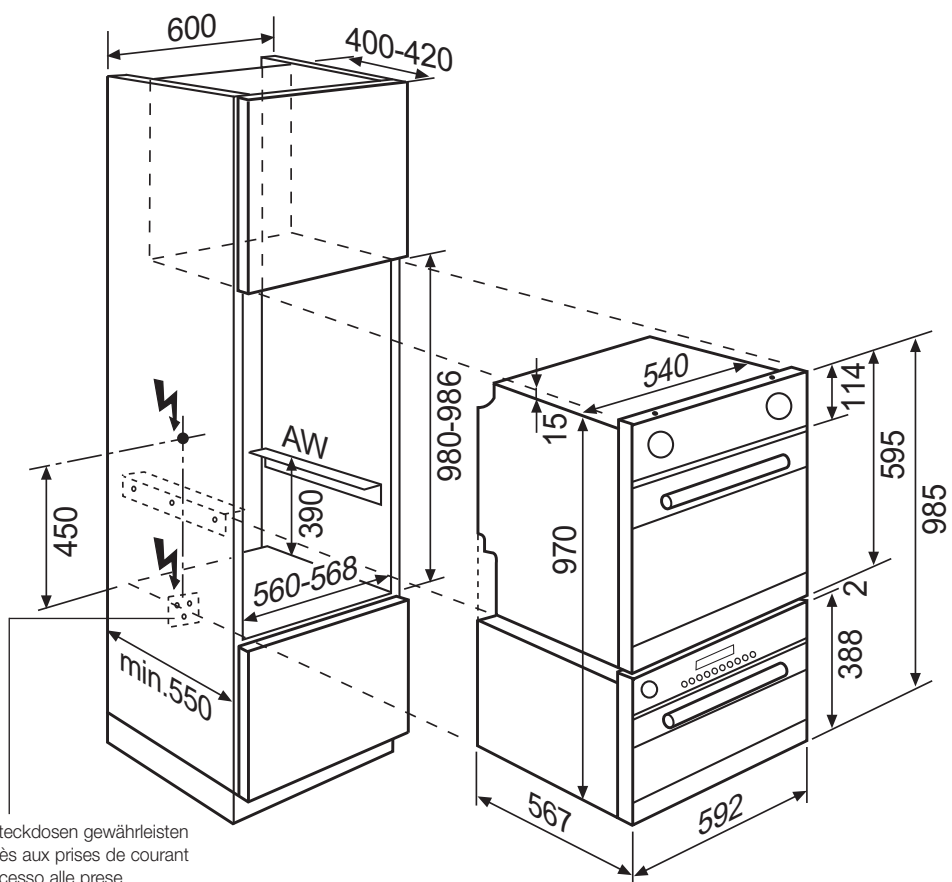

Empfehlung: EBC SL70 oder EBC GL70 unten einbauen  
 Recommandation: encastrer EBC SL70 ou EBC GL70 en bas  
 Raccomandazione: installare EBC SL70 o EBC GL70 in basso

Einbau in Hochschrank – Kombination mit 2 Kompaktbacköfen nach Wahl:  
 Encastrement dans armoire haute – combinaison de 2 fours Compact au choix:  
 Incasso a colonna – combinazione di 2 forni Compact a scelta:  
 EBC GL90, EBC SL90, EBC GL60, EBC SL70, EBC GL70

Empfehlung: EBC SL70 oder EBC GL70 unten einbauen  
 Recommandation: encastrer EBC SL70 ou EBC GL70 en bas  
 Raccomandazione: installare EBC SL70 o EBC GL70 in basso

Einbau in Hochschrank – Kompaktbacköfen nach Wahl mit Schublade SE KD 6070  
 Encastrement dans armoire haute – fours Compact au choix avec tiroir SE KD 6070  
 Incasso a colonna – forni Compact a scelta con cassetto SE KD 6070

Nische, H 45 cm  
 Niche, H 45 cm  
 Nicchia, H 45 cm

Einbau in Hochschrank – Schublade SE KD 6070  
Encastrement dans armoire haute – tiroir SE KD 6070  
Incasso a colonna – cassetto SE KD 6070

Einbau in Hochschrank mit EB..(V)  
Encastrement dans armoire haute avec EB..(V)  
Incasso a colonna con EB..(V)