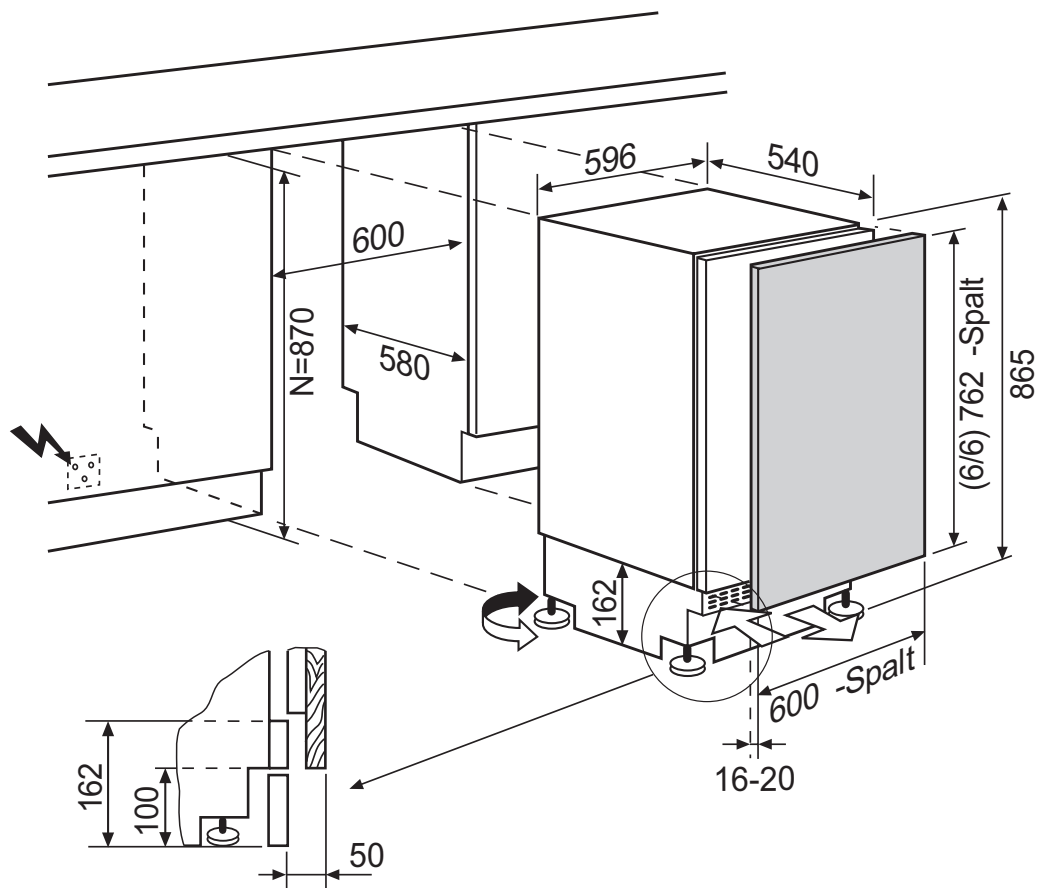

## UK 1205 (SMS)

Voll integrierter Kühlschrank 60 cm

Réfrigérateur totalement intégré 60 cm

Frigorifero completamente integrato 60 cm

- Möbelfront auf Gerätetüre verschraubt
- max. zulässiges Gewicht der Möbelfront: 14,5 kg
- Spalt/Rücksprung: Richtmass S = 3-5 mm
- Türöffnungswinkel: 100°
- Be- und Entlüftung über Sockel

- Panneau frontal vissé sur la porte de l'appareil
- Poids max. admissible du panneau frontal: 14,5 kg
- Fente/rentree: dimension indiquée F = 3-5 mm
- Angle d'ouverture de porte 100°
- Ventilation à travers le socle

- Frontale avvitato sulla porta dell'apparecchio
- Peso mass. ammissibile del frontale: 14,5 kg
- Fessura/rientro: dimensione indicata F = 3-5 mm
- Angolo d'apertura porta 100°
- Ventilazione attraverso il zoccolo