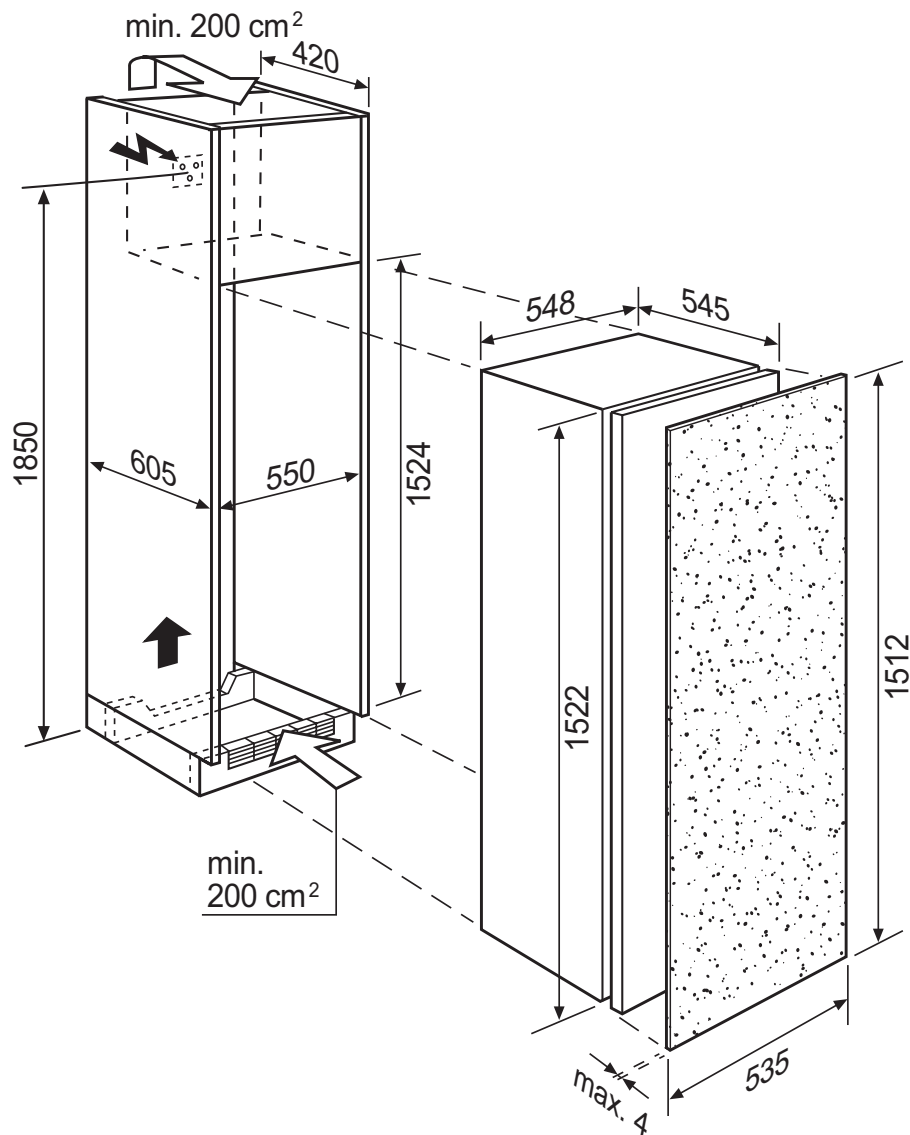

## EK 284

Einbaukühlschrank – Réfrigérateur encastrable – Frigorifero da incasso 55 cm SMS

- Lüftung: Es ist zu beachten, dass nur die Öffnung **innerhalb der Apparatebreite** (oben und unten) wirksam ist. Eine Schattenfuge, auch über mehrere Elemente, ist **ungenügend**.
- Türöffnungswinkel 105°
- Gegen Mehrpreis: Dekorrahmen

- Aération: Notez que seul l'ouverture **dans la largeur de l'appareil** (en haut et en bas) est efficace. Une fente, même sur plusieurs éléments, **ne suffit pas**.
- Angle d'ouverture de porte 105°
- Contre supplément de prix: cadre décor

- Aerazione: osservate che solo l'apertura **nella larghezza dell'apparecchio** (in alto e in fondo) è efficace. Una fessura, anche in più d'un elemento, **non è sufficiente**.
- Angolo d'apertura porta 105°
- Con sovrapprezzo: telaio decorativo