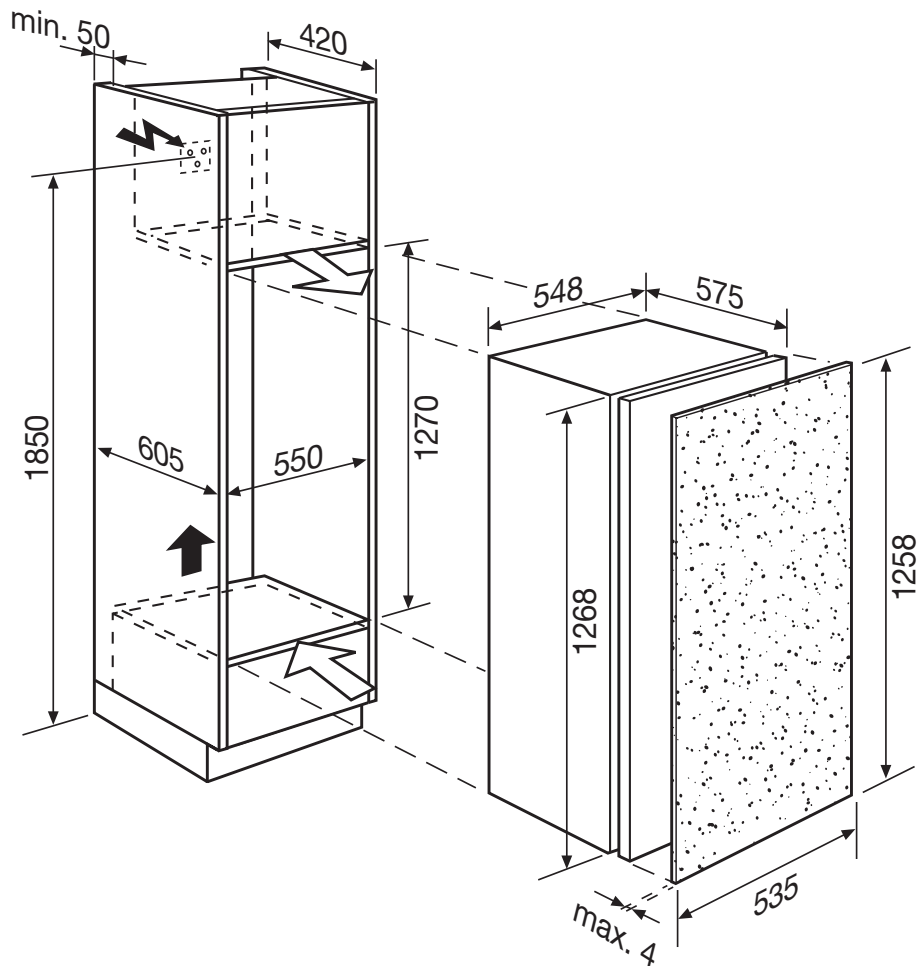

EK 242 V

Einbaukühlschrank – Réfrigérateur encastrable – Frigorifero da incasso 55 cm SMS

- Lüftung: Gerät verfügt über integrierte Rundumbelüftung mit Ventilator
- Türöffnungswinkel 100°
- Gerät nur ohne Dekorrahmen lieferbar

- Aération: l'appareil dispose d'une ventilation complète
- Angle d'ouverture de porte 100°
- Appareil disponible seulement sans cadre décor

- Aerazione: apparecchio dotato di funzione di aerazione circolare con ventilatore
- Angolo d'apertura porta 100°
- Apparecchio disponibile solo senza telaio decorativo