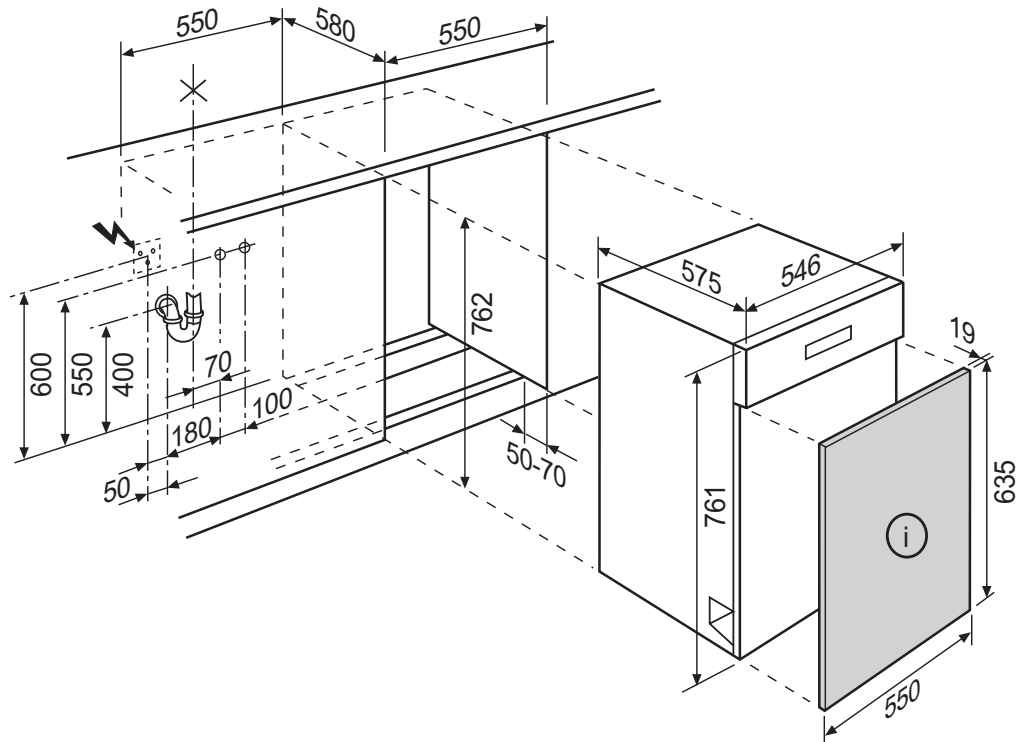

Länge ab Geräteseitenwand (cm)
Longueur à partir du côté de l'appareil (cm)
Lunghezza a partire del apparecchio (cm)

	Länge ab Geräteseitenwand (cm) Longueur à partir du côté de l'appareil (cm) Lunghezza a partire del apparecchio (cm)	
	links/gauche/sinistra	rechts/droite/destra
Zulaufschlauch/Tuyau d'arrivée/Tubo di carico	150	120
Ablaufschlauch/Tuyau d'écoulement/Tubo di scarico	125	165
Netzkabel/Câble électrique/Cavo elettrico	130	120

Thinking of you
Electrolux

01 2012

GA 55 Li/GLi/SLi + GTF 55-5/6

Einbaugeschirrspüler Breite 55 cm

Lave-vaisselle encastrable largeur 55 cm

Lavastoviglie da incasso larghezza 55 cm

Kabel-Schlauchlängen
Longueur du câble et des tuyaux
Lunghezza del cavo e tubi

Länge ab Geräteseitenwand (cm)
Longueur à partir du côté de l'appareil (cm)
Lunghezza a partire del apparecchio (cm)

	links/gauche/sinistra	rechts/droite/destra
Zulaufschlauch/Tuyau d'arrivée/Tubo di carico	150	120
Ablaufschlauch/Tuyau d'écoulement/Tubo di scarico	125	165
Netzkabel/Câble électrique/Cavo elettrico	130	120

Thinking of you
Electrolux

01 2012

GA 55 SLi/GLi/Li

Einbau im Hochschrank

Encastrement dans l'armoire haute

Incasso a colonna

Kabel-Schlauchlängen
Longueur du câble et des tuyaux
Lunghezza del cavo e tubi

Länge ab Geräteseitenwand (cm)
Longueur à partir du côté de l'appareil (cm)
Lunghezza a partire del apparecchio (cm)