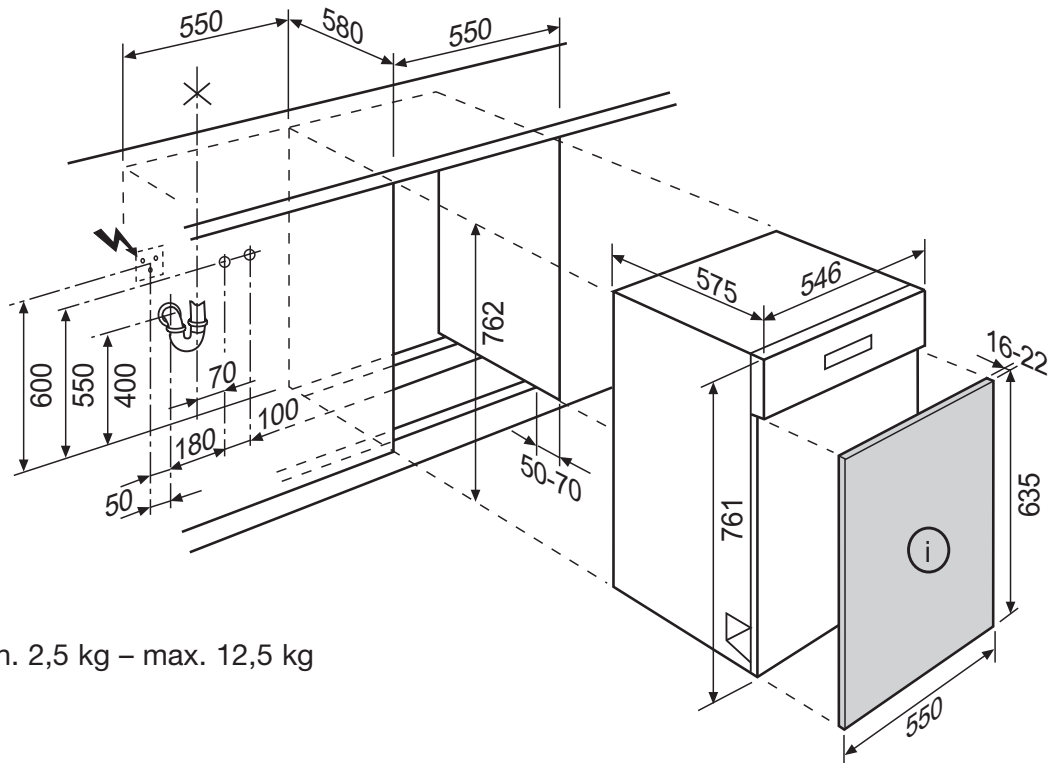

GA 55 Li/GLi/SLi

Integrierbarer Geschirrspüler Breite 55 cm

Lave-vaisselle intégrable largeur 55 cm

Lavastoviglia integrabile larghezza 55 cm

Vi = min. 2,5 kg – max. 12,5 kg

Kabel-Schlauchlängen
Longueur du câble et des tuyaux
Lunghezza del cavo e tubi

Länge ab Geräteseitenwand (cm)
Longueur à partir du côté de l'appareil (cm)
Lunghezza a partire del apparecchio (cm)

	Länge ab Geräteseitenwand (cm) Longueur à partir du côté de l'appareil (cm) Lunghezza a partire del apparecchio (cm)	
	links/gauche/sinistra	rechts/droite/destra
Zulaufschlauch/Tuyau d'arrivée/Tubo di carico	150	120
Ablaufschlauch/Tuyau d'écoulement/Tubo di scarico	125	165
Netzkabel/Câble électrique/Cavo elettrico	130	120

Thinking of you
Electrolux

01 2012

GA 55 Li/GLi/SLi + GTF 55-5/6

Einbaugeschirrspüler Breite 55 cm

Lave-vaisselle encastrable largeur 55 cm

Lavastoviglie da incasso larghezza 55 cm

Kabel-Schlauchlängen
Longueur du câble et des tuyaux
Lunghezza del cavo e tubi

Länge ab Geräteseitenwand (cm)
Longueur à partir du côté de l'appareil (cm)
Lunghezza a partire del apparecchio (cm)

	links/gauche/sinistra	rechts/droite/destra
Zulaufschlauch/Tuyau d'arrivée/Tubo di carico	150	120
Ablaufschlauch/Tuyau d'écoulement/Tubo di scarico	125	165
Netzkabel/Câble électrique/Cavo elettrico	130	120