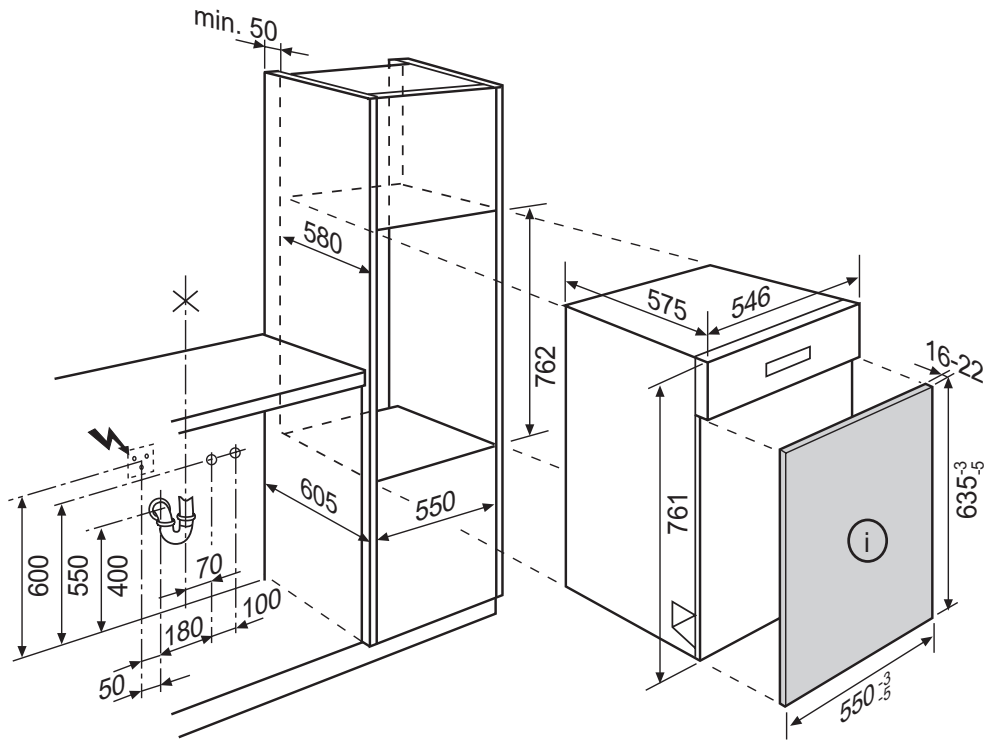

Länge ab Geräteseitenwand (cm)
Longueur à partir du côté de l'appareil (cm)
Lunghezza a partire del apparecchio (cm)

	links/gauche/sinistra	rechts/droite/destra
Zulaufschlauch/Tuyau d'arrivée/Tubo di carico	150	120
Ablaufschlauch/Tuyau d'écoulement/Tubo di scarico	125	165
Netzkabel/Câble électrique/Cavo elettrico	130	120

Thinking of you
Electrolux

01 2012

GA 55 SLi/GLi/Li

Einbau im Hochschrank

Encastrement dans l'armoire haute

Incasso a colonna

Kabel-Schlauchlängen
Longueur du câble et des tuyaux
Lunghezza del cavo e tubi

Länge ab Geräteseitenwand (cm)
Longueur à partir du côté de l'appareil (cm)
Lunghezza a partire del apparecchio (cm)