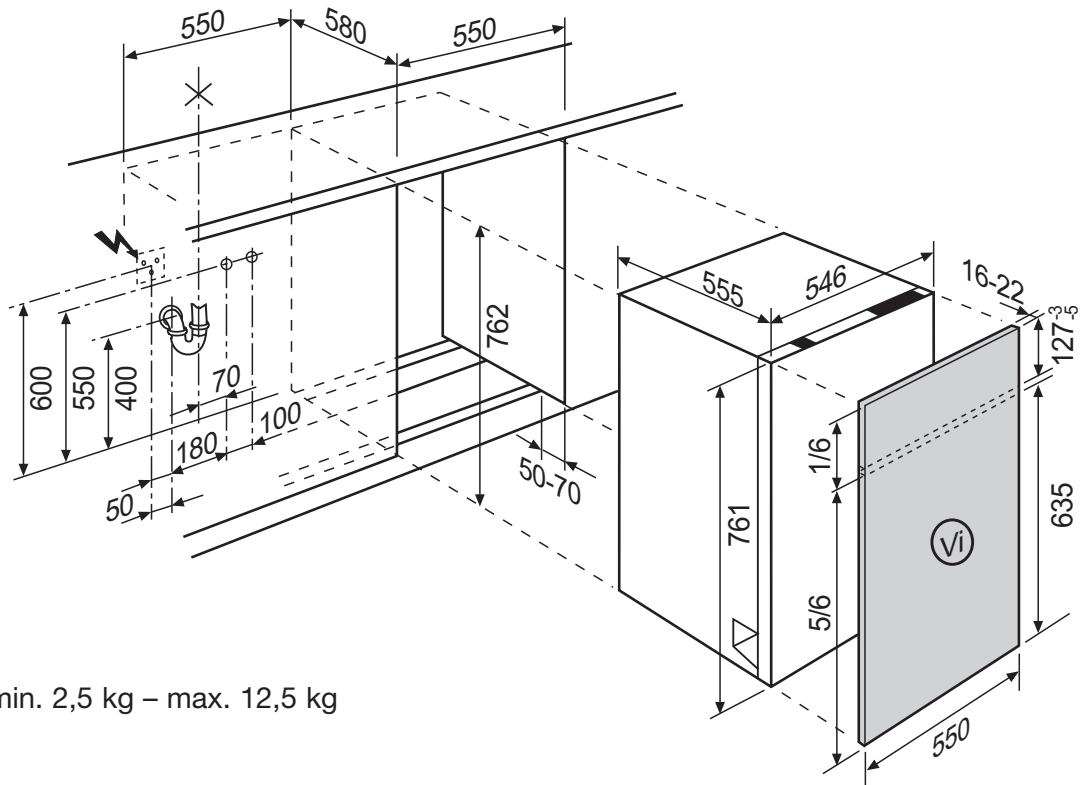

## GA 55 SLV/GLV/LV

Vollintegrierbarer Geschirrspüler Breite 55 cm

Lave-vaisselle intégration totale largeur 55 cm

Lavastoviglia integrabile totalmente larghezza 55 cm

Vi = min. 2,5 kg – max. 12,5 kg

Kabel-Schlauchlängen  
Longueur du câble et des tuyaux  
Lunghezza del cavo e tubi

Länge ab Geräteseitenwand (cm)  
Longueur à partir du côté de l'appareil (cm)  
Lunghezza a partire del apparecchio (cm)

	links/gauche/sinistra	rechts/droite/destra
Zulaufschlauch/Tuyau d'arrivée/Tubo di carico	150	120
Ablaufschlauch/Tuyau d'écoulement/Tubo di scarico	125	165
Netzkabel/Câble électrique/Cavo elettrico	130	120